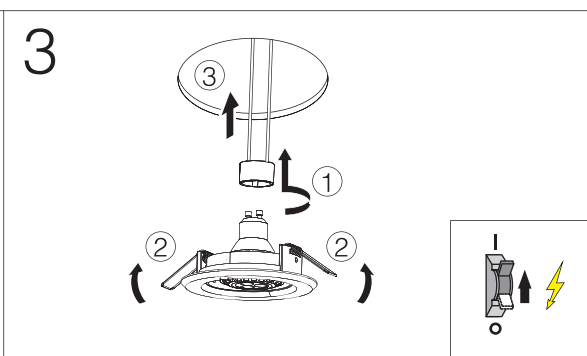

EAN	Vac	Hz	kg	Ø1	Ø2	W	L	C1	C2	IP
8719157000505	220-240Vac	50/60Hz	0.12	82	70	-	-	-	-	IP20
8719157000574	220-240Vac	50/60Hz	0.13	-	70	82	82	70	70	IP20
8719157000604	220-240Vac	50/60Hz	0.13	82	69	-	-	-	-	IP20
8719157000611	220-240Vac	50/60Hz	0.13	82	69	-	-	-	-	IP20
8719157000543	220-240Vac	50/60Hz	0.14	-	70	82	82	-	-	IP20
8719157000529	220-240Vac	50/60Hz	0.13	82	70	-	-	-	-	IP20
8719157000567	220-240Vac	50/60Hz	0.12	82	70	-	-	-	-	IP20
8719157000598	220-240Vac	50/60Hz	0.32	90	70	-	-	-	-	IP20
8719157000666	220-240Vac	50/60Hz	0.16	92	80	-	-	-	-	IP20
8719157000673	220-240Vac	50/60Hz	0.16	92	80	-	-	-	-	IP20
8719157000697	220-240Vac	50/60Hz	0.17	-	80	92	92	-	-	IP20
8719157000703	220-240Vac	50/60Hz	0.17	-	80	92	92	-	-	IP20
8719157000635	220-240Vac	50/60Hz	0.14	82	69	-	-	-	-	IP20
8719157000642	220-240Vac	50/60Hz	0.13	82	69	-	-	-	-	IP20
8719157000581	220-240Vac	50/60Hz	0.15	-	70	80	80	-	-	IP20
8719157004770	220-240Vac	50/60Hz	0.12	82	70	-	-	-	-	IP20
8719157004787	220-240Vac	50/60Hz	0.13	82	70	-	-	-	-	IP20
8719157004794	220-240Vac	50/60Hz	0.12	82	70	-	-	-	-	IP20
8719157004800	220-240Vac	50/60Hz	0.13	82	69	-	-	-	-	IP20
8719157004817	220-240Vac	50/60Hz	0.13	82	69	-	-	-	-	IP20
8719157004824	220-240Vac	50/60Hz	0.16	92	80	-	-	-	-	IP20
8719157004831	220-240Vac	50/60Hz	0.17	-	80	92	92	-	-	IP20