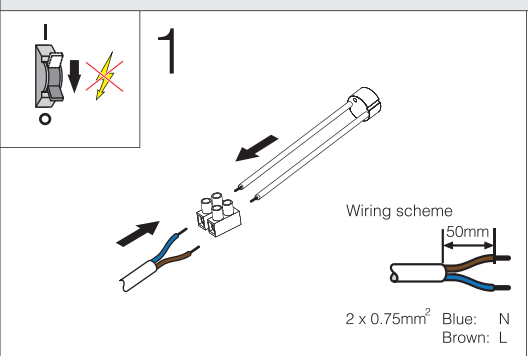

EAN	Vac	Hz	kg	Ø1	Ø2	W	L	C1	C2	IP
8719157000505	220-240Vac	50/60Hz	0.12	82	70	-	-	-	-	IP20
8719157000574	220-240Vac	50/60Hz	0.13	-	70	82	82	70	70	IP20
8719157000604	220-240Vac	50/60Hz	0.13	82	69	-	-	-	-	IP20
8719157000611	220-240Vac	50/60Hz	0.13	82	69	-	-	-	-	IP20
8719157000543	220-240Vac	50/60Hz	0.14	-	70	82	82	-	-	IP20
8719157000529	220-240Vac	50/60Hz	0.13	82	70	-	-	-	-	IP20
8719157000567	220-240Vac	50/60Hz	0.12	82	70	-	-	-	-	IP20
8719157000598	220-240Vac	50/60Hz	0.32	90	70	-	-	-	-	IP20
8719157000666	220-240Vac	50/60Hz	0.16	92	80	-	-	-	-	IP20
8719157000673	220-240Vac	50/60Hz	0.16	92	80	-	-	-	-	IP20
8719157000697	220-240Vac	50/60Hz	0.17	-	80	92	92	-	-	IP20
8719157000703	220-240Vac	50/60Hz	0.17	-	80	92	92	-	-	IP20
8719157000635	220-240Vac	50/60Hz	0.14	82	69	-	-	-	-	IP20
8719157000642	220-240Vac	50/60Hz	0.13	82	69	-	-	-	-	IP20
8719157000581	220-240Vac	50/60Hz	0.15	-	70	80	80	-	-	IP20
8719157004770	220-240Vac	50/60Hz	0.12	82	70	-	-	-	-	IP20
8719157004787	220-240Vac	50/60Hz	0.13	82	70	-	-	-	-	IP20
8719157004794	220-240Vac	50/60Hz	0.12	82	70	-	-	-	-	IP20
8719157004800	220-240Vac	50/60Hz	0.13	82	69	-	-	-	-	IP20
8719157004817	220-240Vac	50/60Hz	0.13	82	69	-	-	-	-	IP20
8719157004824	220-240Vac	50/60Hz	0.16	92	80	-	-	-	-	IP20
8719157004831	220-240Vac	50/60Hz	0.17	-	80	92	92	-	-	IP20