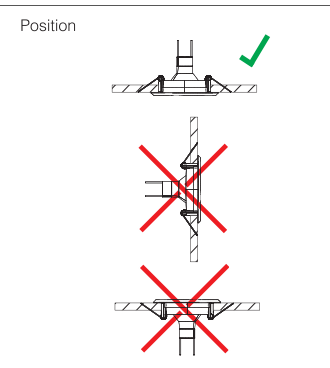

EAN	Vac	Hz	kg	Ø1	Ø2	W	L	C1	C2	IP
8719157000505	220-240Vac	50/60Hz	0.12	82	70	-	-	-	-	IP20
8719157000574	220-240Vac	50/60Hz	0.13	-	70	82	82	70	70	IP20
8719157000604	220-240Vac	50/60Hz	0.13	82	69	-	-	-	-	IP20
8719157000611	220-240Vac	50/60Hz	0.13	82	69	-	-	-	-	IP20
8719157000543	220-240Vac	50/60Hz	0.14	-	70	82	82	-	-	IP20
8719157000529	220-240Vac	50/60Hz	0.13	82	70	-	-	-	-	IP20
8719157000567	220-240Vac	50/60Hz	0.12	82	70	-	-	-	-	IP20
8719157000598	220-240Vac	50/60Hz	0.32	90	70	-	-	-	-	IP20
8719157000666	220-240Vac	50/60Hz	0.16	92	80	-	-	-	-	IP20
8719157000673	220-240Vac	50/60Hz	0.16	92	80	-	-	-	-	IP20
8719157000697	220-240Vac	50/60Hz	0.17	-	80	92	92	-	-	IP20
8719157000703	220-240Vac	50/60Hz	0.17	-	80	92	92	-	-	IP20
8719157000635	220-240Vac	50/60Hz	0.14	82	69	-	-	-	-	IP20
8719157000642	220-240Vac	50/60Hz	0.13	82	69	-	-	-	-	IP20
8719157000581	220-240Vac	50/60Hz	0.15	-	70	80	80	-	-	IP20
8719157004770	220-240Vac	50/60Hz	0.12	82	70	-	-	-	-	IP20
8719157004787	220-240Vac	50/60Hz	0.13	82	70	-	-	-	-	IP20
8719157004794	220-240Vac	50/60Hz	0.12	82	70	-	-	-	-	IP20
8719157004800	220-240Vac	50/60Hz	0.13	82	69	-	-	-	-	IP20
8719157004817	220-240Vac	50/60Hz	0.13	82	69	-	-	-	-	IP20
8719157004824	220-240Vac	50/60Hz	0.16	92	80	-	-	-	-	IP20
8719157004831	220-240Vac	50/60Hz	0.17	-	80	92	92	-	-	IP20