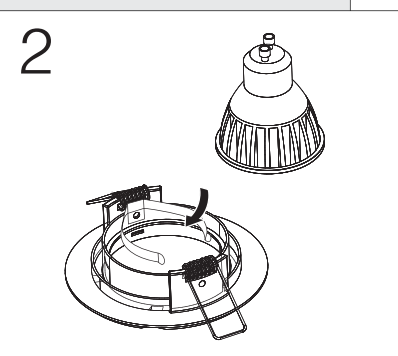

EAN	Vac	Hz	kg	Ø1	Ø2	W	L	C1	C2	IP
8719157000505	220-240Vac	50/60Hz	0.12	82	70	-	-	-	-	IP20
8719157000574	220-240Vac	50/60Hz	0.13	-	70	82	82	70	70	IP20
8719157000604	220-240Vac	50/60Hz	0.13	82	69	-	-	-	-	IP20
8719157000611	220-240Vac	50/60Hz	0.13	82	69	-	-	-	-	IP20
8719157000543	220-240Vac	50/60Hz	0.14	-	70	82	82	-	-	IP20
8719157000529	220-240Vac	50/60Hz	0.13	82	70	-	-	-	-	IP20
8719157000567	220-240Vac	50/60Hz	0.12	82	70	-	-	-	-	IP20
8719157000598	220-240Vac	50/60Hz	0.32	90	70	-	-	-	-	IP20
8719157000666	220-240Vac	50/60Hz	0.16	92	80	-	-	-	-	IP20
8719157000673	220-240Vac	50/60Hz	0.16	92	80	-	-	-	-	IP20
8719157000697	220-240Vac	50/60Hz	0.17	-	80	92	92	-	-	IP20
8719157000703	220-240Vac	50/60Hz	0.17	-	80	92	92	-	-	IP20
8719157000635	220-240Vac	50/60Hz	0.14	82	69	-	-	-	-	IP20
8719157000642	220-240Vac	50/60Hz	0.13	82	69	-	-	-	-	IP20
8719157000581	220-240Vac	50/60Hz	0.15	-	70	80	80	-	-	IP20
8719157004770	220-240Vac	50/60Hz	0.12	82	70	-	-	-	-	IP20
8719157004787	220-240Vac	50/60Hz	0.13	82	70	-	-	-	-	IP20
8719157004794	220-240Vac	50/60Hz	0.12	82	70	-	-	-	-	IP20
8719157004800	220-240Vac	50/60Hz	0.13	82	69	-	-	-	-	IP20
8719157004817	220-240Vac	50/60Hz	0.13	82	69	-	-	-	-	IP20
8719157004824	220-240Vac	50/60Hz	0.16	92	80	-	-	-	-	IP20
8719157004831	220-240Vac	50/60Hz	0.17	-	80	92	92	-	-	IP20