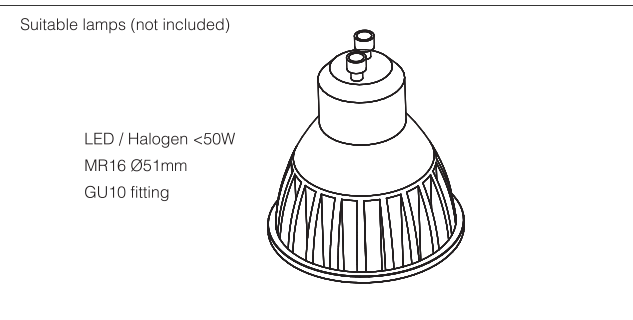

EAN	Vac	Hz	kg	Ø1	Ø2	W	L	C1	C2	IP
8719157000505	220-240Vac	50/60Hz	0.12	82	70	-	-	-	-	IP20
8719157000574	220-240Vac	50/60Hz	0.13	-	70	82	82	70	70	IP20
8719157000604	220-240Vac	50/60Hz	0.13	82	69	-	-	-	-	IP20
8719157000611	220-240Vac	50/60Hz	0.13	82	69	-	-	-	-	IP20
8719157000543	220-240Vac	50/60Hz	0.14	-	70	82	82	-	-	IP20
8719157000529	220-240Vac	50/60Hz	0.13	82	70	-	-	-	-	IP20
8719157000567	220-240Vac	50/60Hz	0.12	82	70	-	-	-	-	IP20
8719157000598	220-240Vac	50/60Hz	0.32	90	70	-	-	-	-	IP20
8719157000666	220-240Vac	50/60Hz	0.16	92	80	-	-	-	-	IP20
8719157000673	220-240Vac	50/60Hz	0.16	92	80	-	-	-	-	IP20
8719157000697	220-240Vac	50/60Hz	0.17	-	80	92	92	-	-	IP20
8719157000703	220-240Vac	50/60Hz	0.17	-	80	92	92	-	-	IP20
8719157000635	220-240Vac	50/60Hz	0.14	82	69	-	-	-	-	IP20
8719157000642	220-240Vac	50/60Hz	0.13	82	69	-	-	-	-	IP20
8719157000581	220-240Vac	50/60Hz	0.15	-	70	80	80	-	-	IP20
8719157004770	220-240Vac	50/60Hz	0.12	82	70	-	-	-	-	IP20
8719157004787	220-240Vac	50/60Hz	0.13	82	70	-	-	-	-	IP20
8719157004794	220-240Vac	50/60Hz	0.12	82	70	-	-	-	-	IP20
8719157004800	220-240Vac	50/60Hz	0.13	82	69	-	-	-	-	IP20
8719157004817	220-240Vac	50/60Hz	0.13	82	69	-	-	-	-	IP20
8719157004824	220-240Vac	50/60Hz	0.16	92	80	-	-	-	-	IP20
8719157004831	220-240Vac	50/60Hz	0.17	-	80	92	92	-	-	IP20