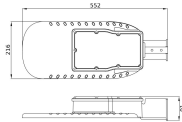

Scheda tecnica Ledvance Illuminazione stradale LED Eco Area 120W 15600lm - 840 Bianco Freddo | IP66

[Visualizza il prodotto](#)

Dati tecnici

SKU	240869
EAN	4058075557871
Marca	Ledvance
Nome del fabbricante	ECOAREASPD 120W 840 IP66 GY 4X1 EUE
Garanzia Totale di Lampadadiretta	5 anni
Vita Media Utile (ora)	50000

Informazioni tecniche

Tecnologia	LED Integrato
Voltaggio (V)	220-240
Dimmerabile	Non dimmerabile
Codice Colore	840 Bianco Freddo
Colore della Luce (Kelvin)	4000 Bianco Freddo
Indice di Resa Cromatica (Ra)	80-89 - Buona resa cromatica
Colore Chiaro	Bianco
Impostazione del Colore	Colore unico
Angolo del Fascio luminoso (gradi)	150x85
Fattore Potenza	>0.95
Tipo di Prodotto	Illuminazione pubblica e stradale LED

Dettagli sulla plafoniera