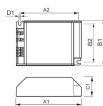

Scheda tecnica Lampada HID Lampada HID Philips-AV C 35W-70W /S CDM 220-240V 50/60Hz

[Visualizza il prodotto](#)